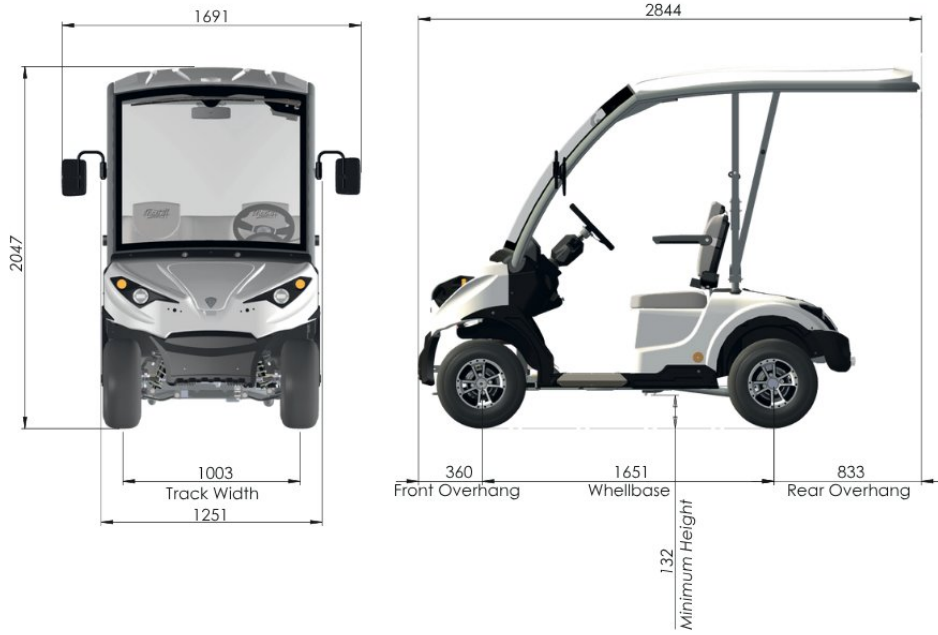

Ölçüler

M2

M4

Ölçüler mm cinsinden verilmiştir.